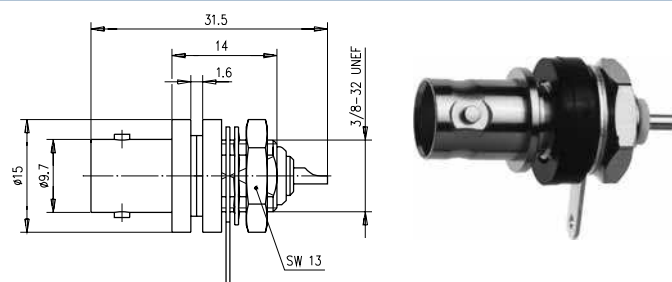

Order no.	Z	Remarks	Mount. dim.
Bestell-Nr.	Z	Anmerkungen	Einbaumaß
.J1001A0043	50	with white insulating flange mit Isolierflansch weiß	Z01
.J1001B0043	50	with blue insulating flange mit Isolierflansch blau	Z01
.J1001C0043	50	with red insulating flange mit Isolierflansch rot	Z01
.J1001D0043	50	with black insulating flange mit Isolierflansch schwarz	Z01

Order no.	Z	Remarks	Mount. dim.
Bestell-Nr.	Z	Anmerkungen	Einbaumaß
.J1001A1222	50	with black insulating washers mit Isoliereisen schwarz	Z03
.J1001B1222	50	with white insulating washers mit Isoliereisen weiß	Z03
.J1001C1222	50	with red insulating washers mit Isoliereisen rot	Z03
.J1001D1222	50	with blue insulating washers mit Isoliereisen blau	Z03
.J1001F1222	50	with green insulating washers mit Isoliereisen grün	Z03
.J1003A1286	75	with black insulating washers mit Isoliereisen schwarz	Z03
.J1003B1286	75	with white insulating washers mit Isoliereisen weiß	Z03
.J1003C1286	75	with red insulating washers mit Isoliereisen rot	Z03
.J1003D1286	75	with blue insulating washers mit Isoliereisen blau	Z03
.J1003E1286	75	with green insulating washers mit Isoliereisen grün	Z03