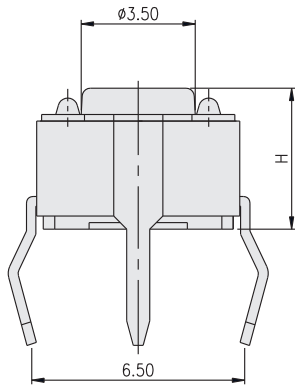

DTS-644(8)

PART NO.	□A	□B
DTS-644	2.40	1.60
DTS-648	2.80	2.00

P.C.B. LAYOUT

TACT SWITCH

DTSG-6

PART NO.	H
DTSG-61	4.30
DTSG-62	5.00
DTSG-63	7.00
DTSG-65	9.50
DTSG-66	13.00
DTSG-68	11.30
DTSG-69	19.50

P.C.B. LAYOUT