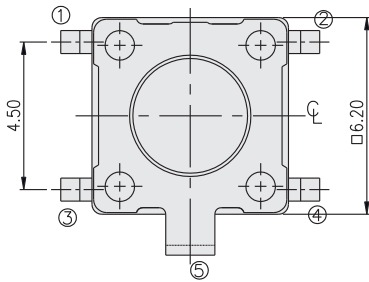

DTS-644(8)

PART NO.	□A	□B
DTS-644	2.40	1.60
DTS-648	2.80	2.00

P.C.B. LAYOUT

TACT SWITCH

DTSG-6

PART NO.	H
DTSG-61	4.30
DTSG-62	5.00
DTSG-63	7.00
DTSG-65	9.50
DTSG-66	13.00
DTSG-68	11.30
DTSG-69	19.50

P.C.B. LAYOUT