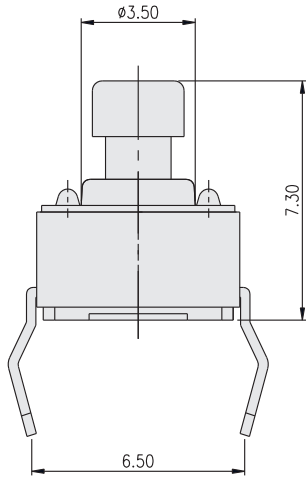

DTS-644(8)

PART NO.	□A	□B
DTS-644	2.40	1.60
DTS-648	2.80	2.00

P.C.B. LAYOUT

TACT SWITCH

DTSG-6

PART NO.	H
DTSG-61	4.30
DTSG-62	5.00
DTSG-63	7.00
DTSG-65	9.50
DTSG-66	13.00
DTSG-68	11.30
DTSG-69	19.50

P.C.B. LAYOUT