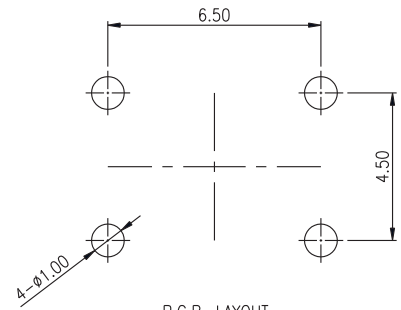

DTS-644(8)

PART NO.	□A	□B
DTS-644	2.40	1.60
DTS-648	2.80	2.00

P.C.B. LAYOUT

TACT SWITCH

DTSG-6

PART NO.	H
DTSG-61	4.30
DTSG-62	5.00
DTSG-63	7.00
DTSG-65	9.50
DTSG-66	13.00
DTSG-68	11.30
DTSG-69	19.50

P.C.B. LAYOUT