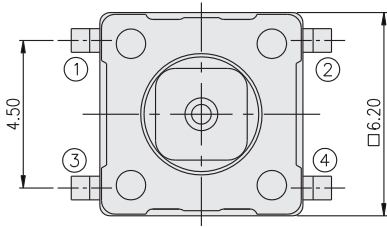

DTS-644(8)

PART NO.	□A	□B
DTS-644	2.40	1.60
DTS-648	2.80	2.00

P.C.B. LAYOUT

TACT SWITCH

DTSG-6

PART NO.	H
DTSG-61	4.30
DTSG-62	5.00
DTSG-63	7.00
DTSG-65	9.50
DTSG-66	13.00
DTSG-68	11.30
DTSG-69	19.50

P.C.B. LAYOUT