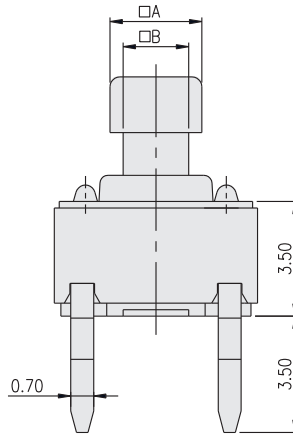

DTS-644(8)

PART NO.	□A	□B
DTS-644	2.40	1.60
DTS-648	2.80	2.00

P.C.B. LAYOUT

TACT SWITCH

DTSG-6

PART NO.	H
DTSG-61	4.30
DTSG-62	5.00
DTSG-63	7.00
DTSG-65	9.50
DTSG-66	13.00
DTSG-68	11.30
DTSG-69	19.50

P.C.B. LAYOUT