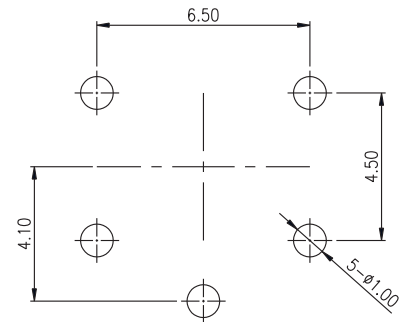

DTS-644(8)

PART NO.	□A	□B
DTS-644	2.40	1.60
DTS-648	2.80	2.00

P.C.B. LAYOUT

TACT SWITCH

DTSG-6

PART NO.	H
DTSG-61	4.30
DTSG-62	5.00
DTSG-63	7.00
DTSG-65	9.50
DTSG-66	13.00
DTSG-68	11.30
DTSG-69	19.50

P.C.B. LAYOUT