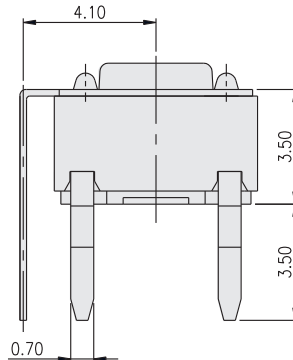

DTS-644(8)

PART NO.	□A	□B
DTS-644	2.40	1.60
DTS-648	2.80	2.00

P.C.B. LAYOUT

TACT SWITCH

DTSG-6

PART NO.	H
DTSG-61	4.30
DTSG-62	5.00
DTSG-63	7.00
DTSG-65	9.50
DTSG-66	13.00
DTSG-68	11.30
DTSG-69	19.50

P.C.B. LAYOUT