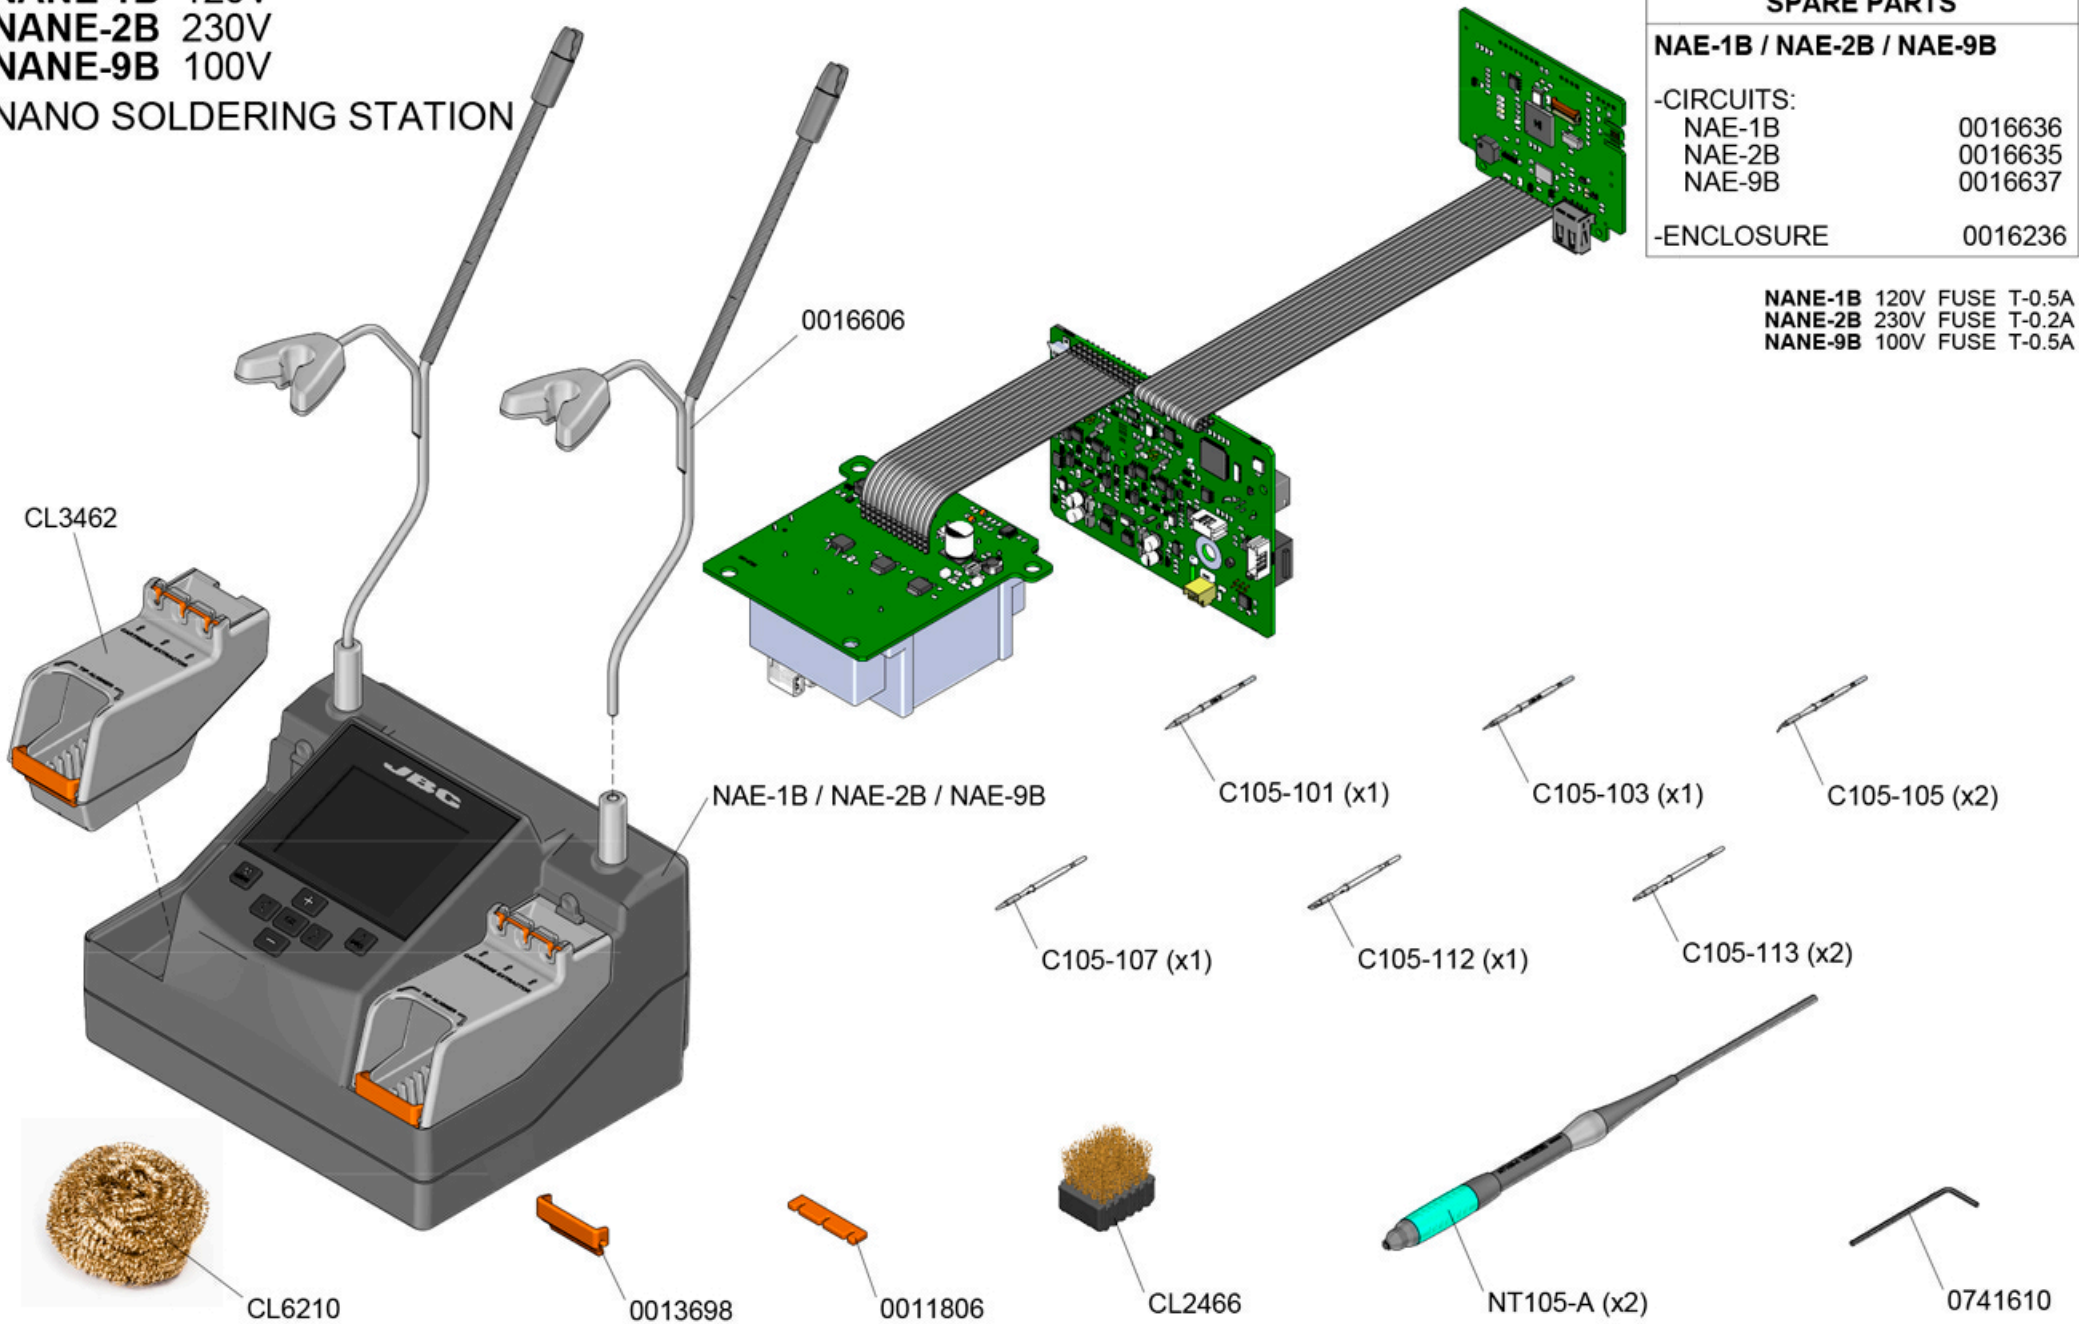

NANE-1B 120V
NANE-2B 230V
NANE-9B 100V
NANO SOLDERING STATION

SPARE PARTS	
NAE-1B / NAE-2B / NAE-9B	
-CIRCUITS:	
NAE-1B	0016636
NAE-2B	0016635
NAE-9B	0016637
-ENCLOSURE	0016236

NANE-1B 120V FUSE T-0.5A
NANE-2B 230V FUSE T-0.2A
NANE-9B 100V FUSE T-0.5A