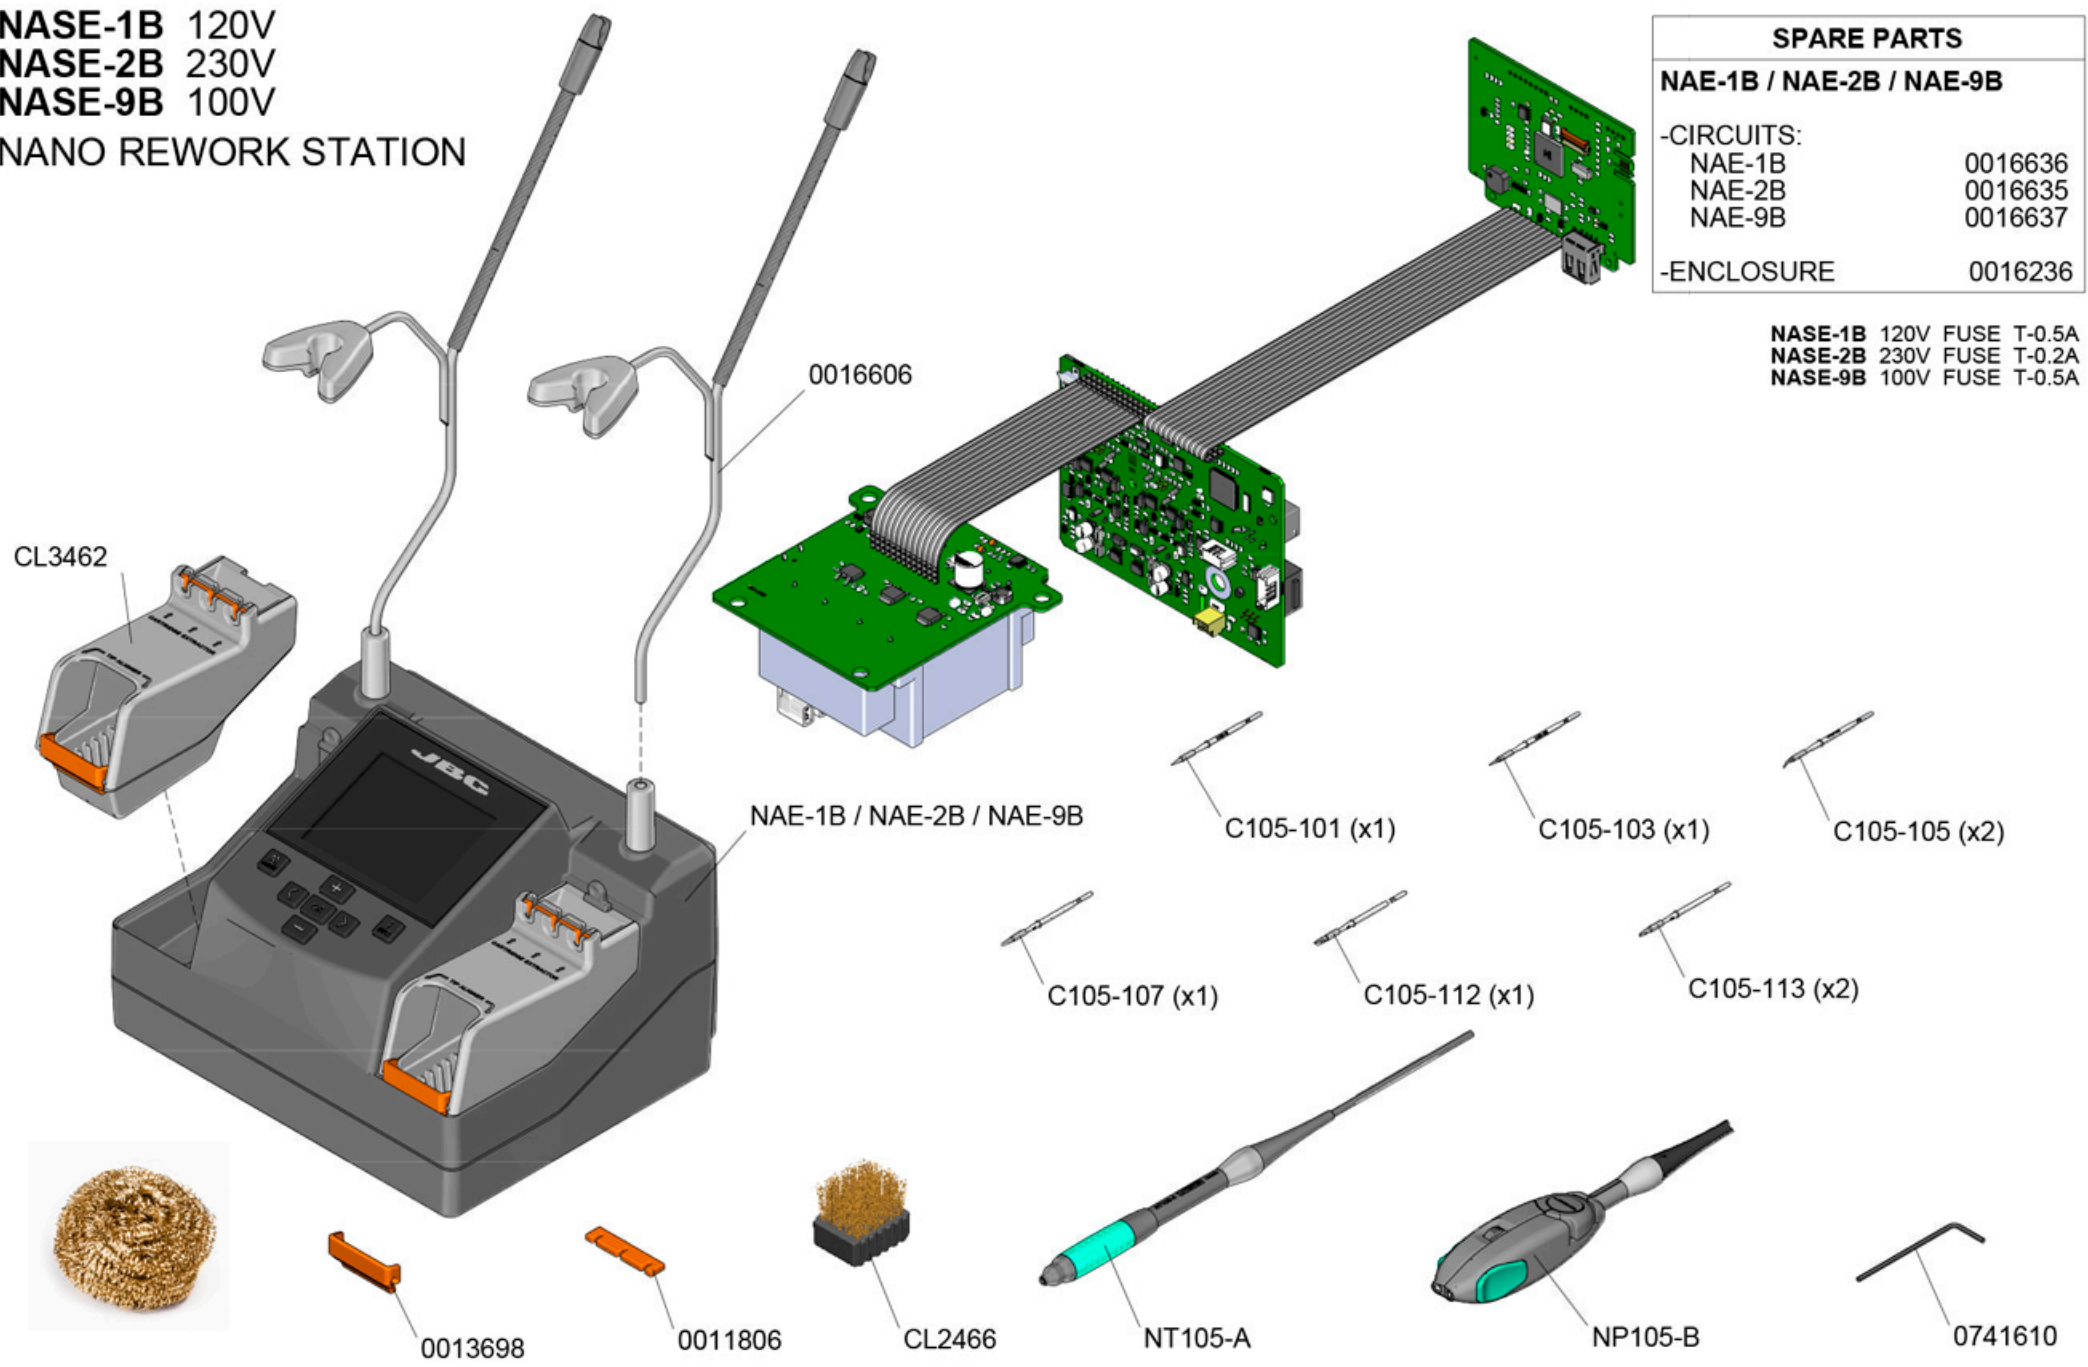

**NASE-1B** 120V  
**NASE-2B** 230V  
**NASE-9B** 100V  
**NANO REWORK STATION**

SPARE PARTS	
<b>NAE-1B / NAE-2B / NAE-9B</b>	
-CIRCUITS:	
NAE-1B	0016636
NAE-2B	0016635
NAE-9B	0016637
-ENCLOSURE	0016236

**NASE-1B** 120V FUSE T-0.5A  
**NASE-2B** 230V FUSE T-0.2A  
**NASE-9B** 100V FUSE T-0.5A